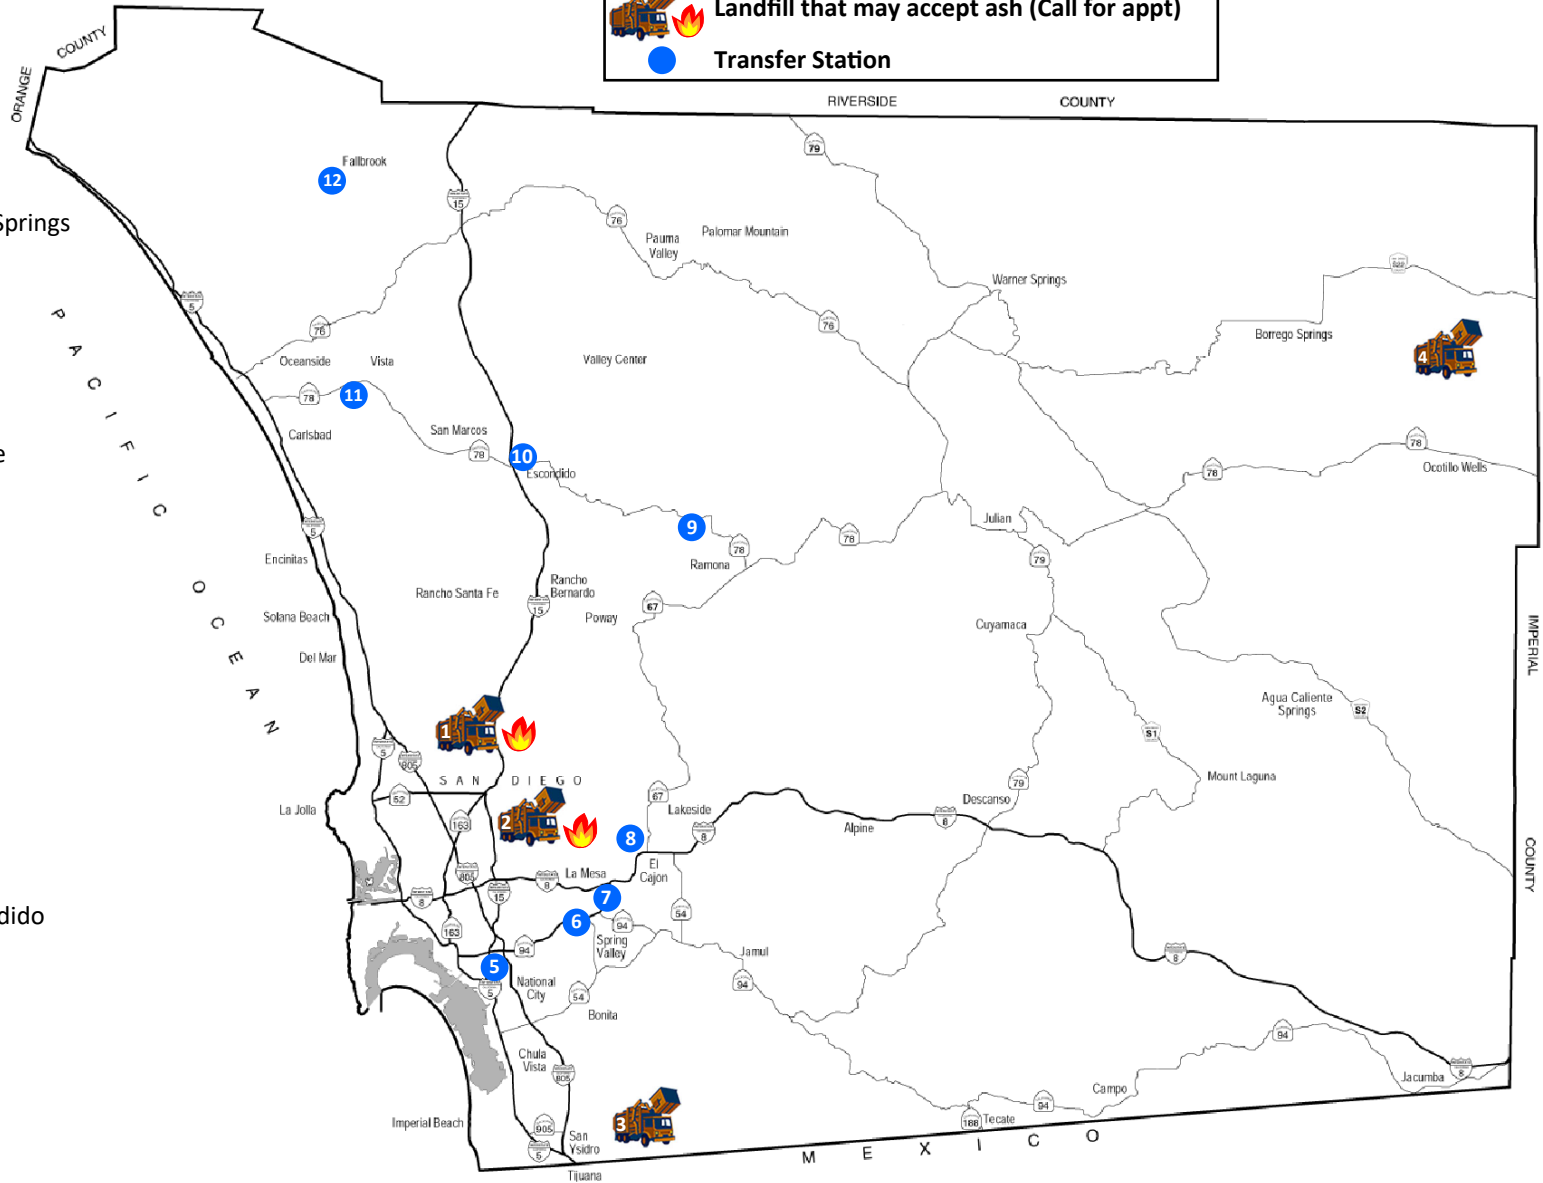

San Diego County Landfills and Transfer Stations

*Prior to transporting fire debris, please contact facilities to schedule an appointment and to obtain any special handling instructions.

	Landfill
	Landfill that may accept ash (Call for appt)
	Transfer Station

1. Miramar Landfill (Accepts Fire Debris)

5180 Convoy Street, San Diego
(858) 492-6100

2. Sycamore Landfill (Accepts Fire Debris)

8514 Mast Blvd, Santee
(619) 562-0530

3. Otay Landfill (No Ash)

1700 Maxwell Rd, Chula Vista
(619) 421-3773

4. Borrego Landfill (No Ash)

2449 Palm Canyon Dr, Borrego Springs
(760) 603-0153

5. EDCO Recycling & Transfer

3660 Dalbergia St, San Diego
(619) 234-7774

6. SANCO Resource Recovery

6670 Federal Blvd, Lemon Grove
(619) 287-5696

7. EDCO Station

8184 Commercial St, La Mesa
(619) 466-3355

8. WM Refuse & Recycling

1001 W Bradley Ave, El Cajon
(619) 596-5100

9. Ramona Transfer Station

324 Maple St, Ramona
(760) 789-0516

10. Escondido Resource Recovery

1044 W Washington Ave, Escondido
(760) 745-3203

11. Palomar Transfer Station

5960 El Camino Real, Carlsbad
(760) 603-0153

12. Fallbrook Transfer Station

550 W Aviation Rd, Fallbrook
(760) 728-6114