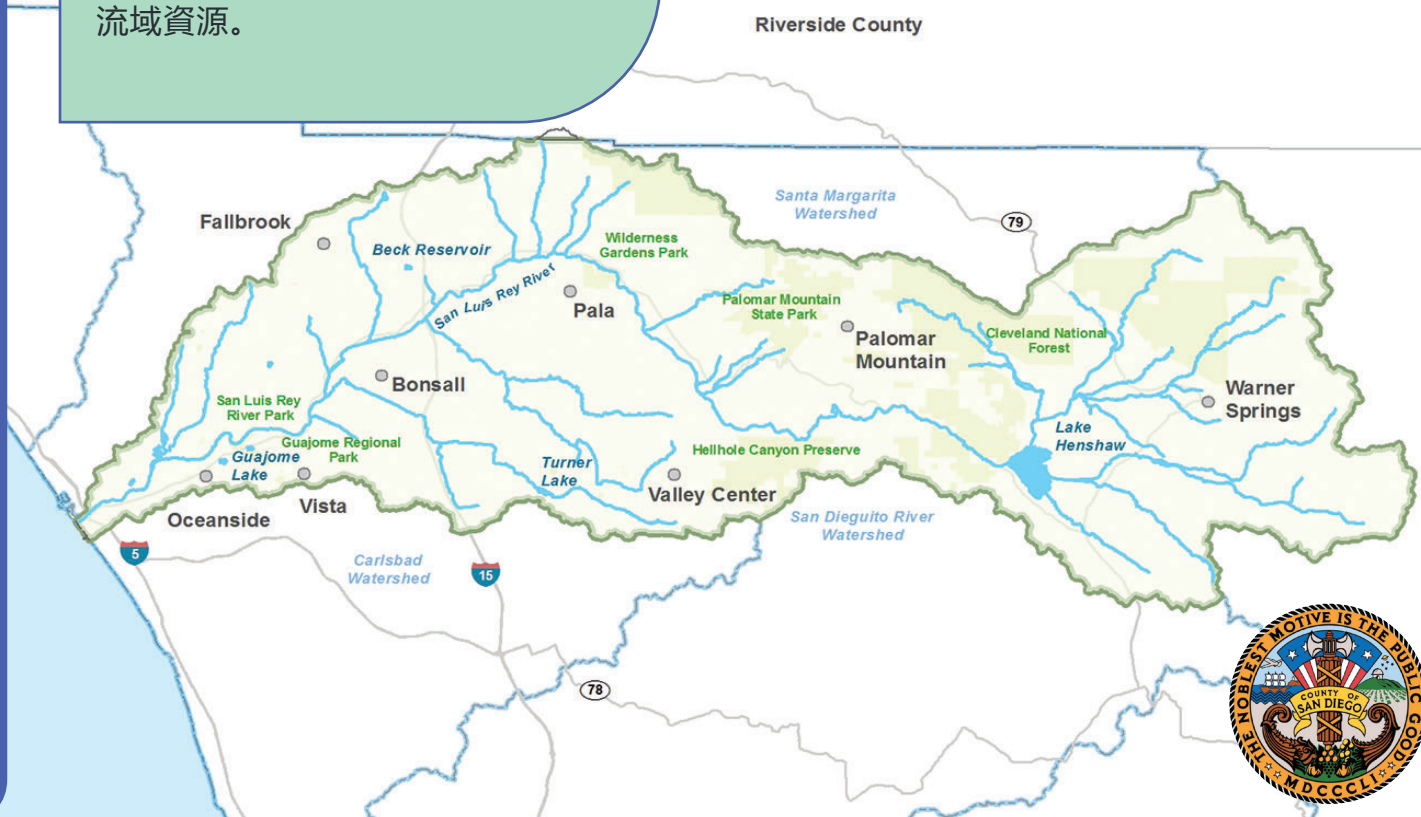

聖地牙哥縣

我們的聖路易斯雷流域

流域是指通過溪流、湖泊和河流將水排到一個共同低點 (通常是海洋) 的陸地區域。

聖路易斯雷流域 (San Luis Rey) 是聖地牙哥縣 11 個流域中的其中之一。聖路易斯雷流域始於沃納斯普林斯 (Warner Springs) 附近的聖迭戈縣東部山區, 在歐申賽德 (Oceanside) 流入太平洋。如果您居住在此流域範圍內, 您在家中和社區中採取的措施有助於改善我們的河流、湖泊和海洋的水質。

我們對流域的依賴程度比您想象的要高。

每當我們在瓜荷梅 (Guajome) 公園野餐、在亨肖湖畔 (Lake Henshaw) 露營或只是喝一口水時, 都是在利用流域資源。

聖路易斯雷流域圖

只需要幾個步驟就可以保護我們的流域！

流經我們流域的水會攜帶細菌和垃圾等污染物，這些污染物會污染我們的水道。

聖路易斯雷流域的當務之急在於防止細菌污染，例如寵物糞便。

作為居民，保持流域水流清潔是我們的責任。每個人的行動累積起來就能帶來巨大的變化。

聖迭戈縣及其合作夥伴也在共同努力，保持我們的流域健康。

如果您想了解更多有關聖路易斯雷流域的保護工作，請訪問
www.projectcleanwater.org/san-luis-rey-wma/

請致電聯繫我們獲取更多信息，或舉報污染情況。 1-888-846-0800

watersheds@sdcounty.ca.gov ■ www.sandiegocounty.gov/stormwater