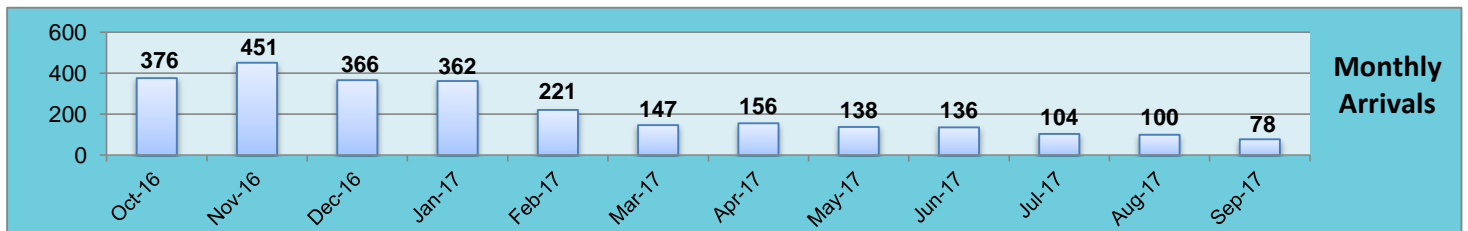

**San Diego County Resettlement Agencies
Monthly Refugee Arrivals Report for FFY 16 - 17 by Country of Origin**

Country of Origin	Oct-16	Nov-16	Dec-16	Jan-17	Feb-17	Mar-17	Apr-17	May-17	Jun-17	Jul-17	Aug-17	Sep-17	FFY Total
Afghanistan	46	81	48	50	52	70	53	34	100	72	49	45	700
Bhutan	-	-	-	3	-	-	-	-	-	-	-	-	3
Burma	-	5	-	5	1	-	-	2	-	-	-	-	13
Burundi	-	-	-	-	-	-	3	-	-	-	-	-	3
Cameron	-	-	-	-	1	-	-	-	1	-	-	-	2
Central African Republic	-	5	-	-	-	-	-	-	-	-	-	-	5
Cuba	14	17	7	12	3	-	1	-	-	1	1	1	57
Democratic Republic of Congo	29	81	5	5	9	1	16	17	1	-	12	-	176
Eritrea	-	-	-	-	2	-	1	14	-	-	-	-	17
Ethiopia	8	7	1	3	-	-	-	-	-	-	1	2	22
Kenya	-	-	-	-	-	-	-	-	2	-	-	-	2
Kazakhstan	-	-	-	-	-	-	-	-	-	3	-	2	5
Haiti	26	14	50	34	20	20	6	6	4	5	12	7	204
Honduras	-	-	-	1	-	-	-	-	-	-	-	-	1
India	-	-	-	1	-	-	-	-	-	-	-	-	1
Indonesia	-	1	-	-	-	-	-	-	-	-	-	-	1
Iran	6	6	-	15	9	4	6	3	2	1	1	-	53
Iraq	113	112	206	157	87	31	47	34	26	13	24	12	862
Ivory Coast	-	-	-	-	1	-	-	-	-	-	-	-	1
Jordan	-	-	-	1	-	-	-	-	-	-	-	-	1
Libya	-	-	-	-	-	-	-	1	-	-	-	-	1
Mexico	-	-	-	4	-	1	-	-	-	-	-	-	5
Moldova	2	-	-	-	-	-	-	-	-	-	-	-	2
Pakistan	-	-	-	-	-	-	-	-	-	-	-	6	6
Republic of Congo	7	-	-	-	-	-	-	-	-	-	-	1	8
Russia	-	-	2	-	-	-	-	-	-	-	-	-	2
Somalia	36	18	6	18	8	10	19	13	-	9	-	1	138
Sudan	10	-	-	-	-	-	1	-	-	-	-	1	12
Syria	76	104	34	42	24	10	3	14	-	-	-	-	307
Uganda	-	-	-	7	-	-	-	-	-	-	-	-	7
Ukraine	3	-	7	4	-	-	-	-	-	-	-	-	14
Vietnam	-	-	-	-	4	-	-	-	-	-	-	-	4
Overall Total	376	451	366	362	221	147	156	138	136	104	100	78	2,635
Number of Individuals Eligible for RCA (Single Adults/Couples with no Children under 18)	96	96	133	103	70	44	55	37	32	19	37	22	744
Number of Individuals Eligible for CalWORKs (including children)	280	355	233	259	151	103	101	101	104	85	63	56	1,891
Number of Potential CalWORKs Cases Referred to County	67	74	60	61	41	23	24	24	25	17	18	14	448