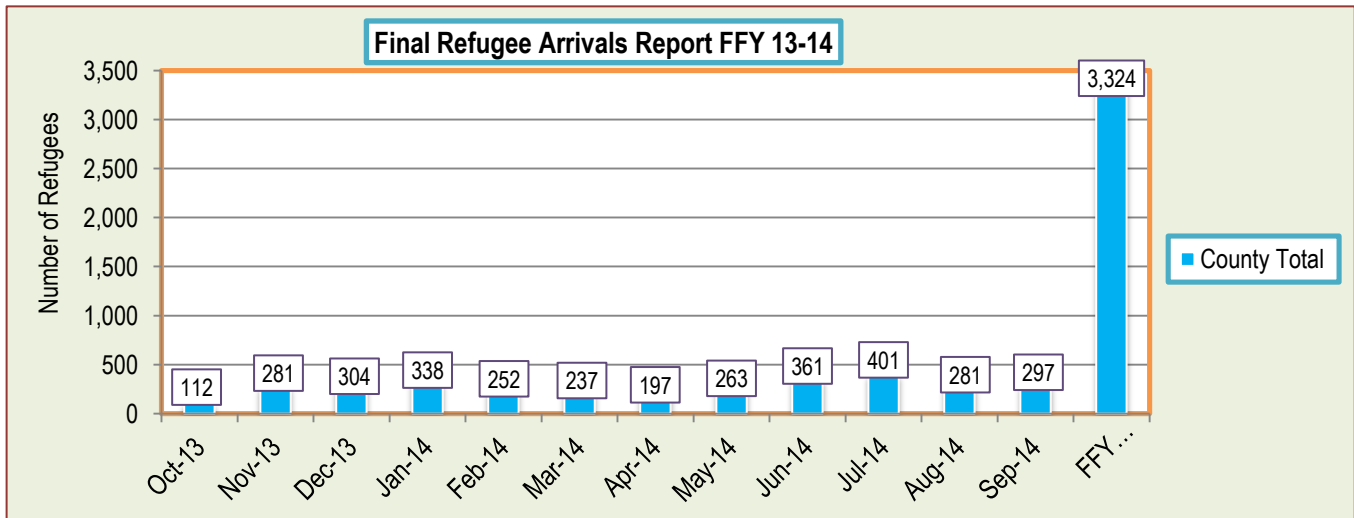

Monthly Refugee Arrivals Report for FFY 13 - 14

Refugee Arrivals in San Diego County by Country of Origin

Country of Origin	Oct-13	Nov-13	Dec-13	Jan-14	Feb-14	Mar-14	Apr-14	May-14	Jun-14	Jul-14	Aug-14	Sep-14	FFY Total
Afghanistan	1	12	18	26	12	25	19	25	30	46	15	86	315
Belarus	1	-	-	-	-	-	-	-	-	-	-	-	1
Bhutan	-	4	-	-	-	-	-	-	-	-	-	-	4
Burma	15	10	10	14	7	10	13	-	9	26	8	4	126
Burundi	-	-	-	-	1	-	-	-	-	-	1	-	2
China	1	-	-	-	-	4	-	-	1	4	-	4	14
Columbia	-	-	-	-	-	5	-	-	-	-	-	-	5
Congo	-	-	-	3	1	6	15	5	9	7	-	8	54
Cote D'Ivoire	-	-	-	-	-	-	-	-	-	-	1	-	1
Cuba	3	4	3	17	4	5	6	6	1	2	2	10	63
Egypt	1	-	-	-	-	-	2	-	-	-	-	-	3
Eritrea	-	-	13	1	-	-	-	-	1	-	1	5	21
Ethiopia	-	-	-	-	4	-	1	2	2	3	6	1	19
Guatemala	-	-	-	1	-	-	-	-	-	-	-	-	1
Haiti	3	7	3	1	3	2	5	1	1	2	6	2	36
Iran	16	9	1	10	4	5	2	6	16	8	-	-	77
Iraq	63	230	245	227	169	153	87	186	255	265	213	150	2,243
Kazakhstan	-	-	-	-	-	-	-	-	1	-	-	-	1
Lebanon	-	1	-	-	-	-	-	1	1	-	-	-	3
Mexico	-	1	1	6	-	1	-	1	-	1	1	-	12
Moldova	-	-	-	1	-	-	-	2	-	-	-	-	3
Nepal	-	-	-	-	-	-	3	-	-	-	-	-	3
Pakistan	-	-	-	-	13	-	-	-	-	-	-	-	13
Palestine	-	-	-	-	-	12	-	-	9	-	-	-	21
Russia	-	-	-	-	-	-	-	-	-	-	-	8	8
Saudi Arabia	-	1	-	-	-	-	-	1	-	1	1	-	4
Somalia	8	1	2	28	29	9	36	19	19	36	25	19	231
Sudan	-	1	8	2	-	-	7	-	-	-	1	-	19
Syria	-	-	-	1	5	-	1	8	2	-	-	-	17
Uzbekistan	-	-	-	-	-	-	-	-	4	-	-	-	4
County Total	112	281	304	338	252	237	197	263	361	401	281	297	3,324
Total TANF Cases	12	28	27	33	45	27	29	30	49	60	39	39	418
# of adults in TANF Cases*	-	-	-	-	-	44	52	51	92	104	76	73	492

*As of March 2014

Iraq	67%
Afghanistan	9%
Somalia	7%
Rest (27 Countries)	16%

Updated: 10/08/2014