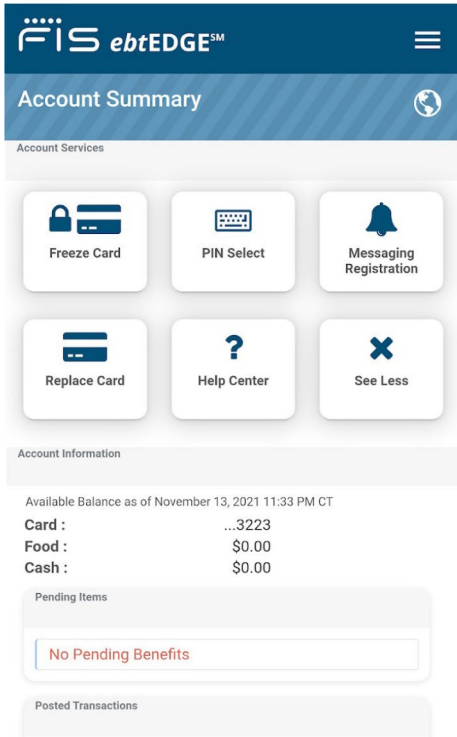

# احم نفسك من السرقة الإلكترونية عن طريق تنزيل تطبيق ebtEDGE الهاتفية اليوم!

استخدم تطبيق ebtEDGE المجاني عبر الهاتف أو الإنترنت لإدارة استحقاقات CalFresh و/أو CalWORKs، وللتحقق من أرصدتك، ولاستعراض سجل المعاملات. التطبيق متاح الآن للتنزيل في متجر (iOS) Apple App Store و متجر (Android) Google Play. ليس لديك هاتف محمول؟ لا مشكلة! يمكنك إدارة حسابك عبر الإنترنت في الموقع الإلكتروني: [www.ebt.ca.gov](http://www.ebt.ca.gov).

صفحة ملخص الحساب

امسح رمز الاستجابة السريعة

## السمات الرئيسية

- تسجيل الدخول ببيانات القياسات الحيوية
- تغيير رقم التعريف الشخصي
- الاطلاع على جدول استحقاقاتك
- عرض المعاملات التي جرت خلال آخر 365 يومًا
- طلب استبدال بطاقة التحويل الإلكتروني
- ربط حسابات تحويل إلكتروني متعددة
- إمكانية تجميد البطاقة وإلغاء تجميدها
- حظر المعاملات خارج الولاية
- حظر المعاملات عبر الإنترنت