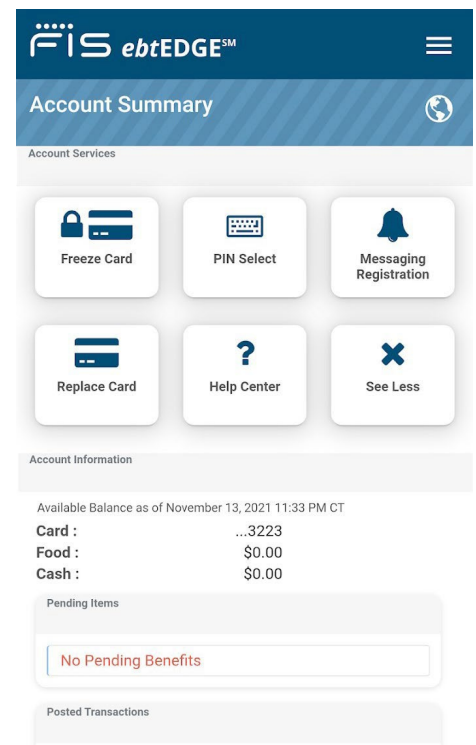

立即下載 EBTEEDGE 行動應用程式， 保護自己免於電子竊盜！

使用免費的 ebtEDGE 移動及基於網絡的應用程式來管理您的加州補充營養援助計劃 (CalFresh) 和/或加州工作機會並對孩子負責計劃 (CalWORKs) 福利、檢查您的餘額並查看交易歷史。現在可在蘋果應用商店 (Apple App Store (iOS)) 和谷歌商店 (Google Play (Android)) 下載。沒有移動設備？沒問題！您可以在 www.ebt.ca.gov 在線管理您的帳戶。

主要特點

- 生物識別登入
- 重置 PIN 碼
- 查看您的福利計劃
- 查看過去 365 天的交易紀錄
- 要求替換 EBT 卡
- 連接多個 EBT 帳戶
- 凍結卡和解凍卡功能
- 阻止州外交易
- 阻止互聯網交易

帳戶摘要頁面

掃描二維碼即可開始。