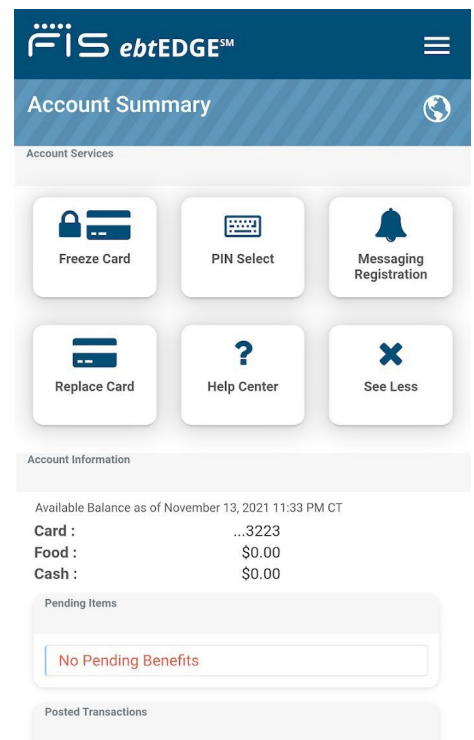

EBTEDGE 모바일 어플리케이션을 다운로드하여 지금 바로 전자 도난으로부터 자신을 보호하세요!

무료 ebtEDGE 모바일 및 웹 기반 어플리케이션을 활용하여 CalFresh 및/또는 CalWORKs 혜택 관리, 잔액 확인, 거래 내역을 검토하세요. 지금 애플 앱스토어 (iOS)와 구글 플레이 스토어(안드로이드)에서 다운로드할 수 있습니다. 모바일 장치가 없나요? 문제 없습니다. www.ebt.ca.gov에서 온라인으로 계정을 관리할 수 있습니다.

주요 특징들

- 생체인식 로그인
- PIN 재설정
- 혜택 일정 보기
- 지난 365일간의 거래 보기
- 전자 혜택 이체(Electronic Benefit Transfer:EBT) 카드 교체 주문
- 여러 EBT 계정 연결
- 카드 동결 및 카드 동결 해제 기능
- 주 경계 외 거래 차단
- 인터넷 거래 차단

계정 요약 페이지

시작하려면 QR 코드를