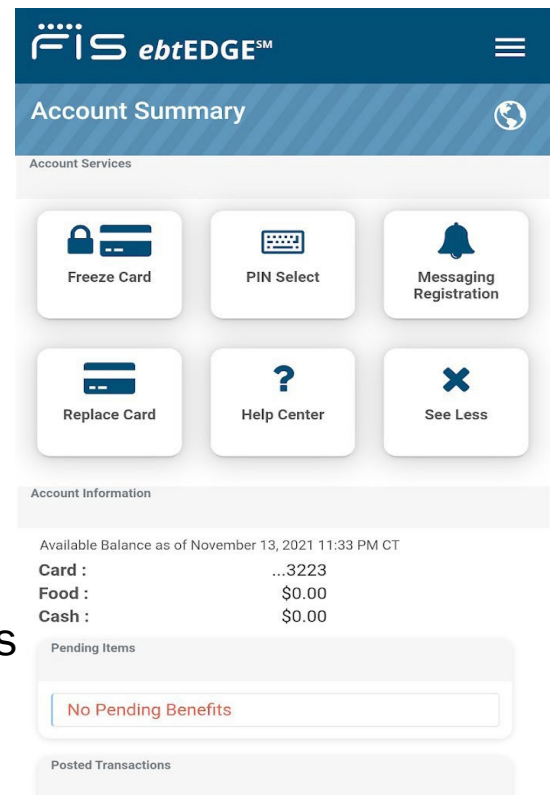

# ¡PROTÉJASE DEL ROBO ELECTRÓNICO DESCARGANDO LA APLICACIÓN MÓVIL DE EBTEEDGE HOY MISMO!

Use la aplicación móvil y web gratuita de ebtEDGE para gestionar sus beneficios de CalFresh y/o CalWORKs, revisar sus saldos e historial de transacciones. Disponible ya para descargar en Apple App Store (iOS) y Google Play Store (Android). ¿No tiene un dispositivo móvil? ¿No hay problema! Puede gestionar su cuenta en línea en [www.ebt.ca.gov](http://www.ebt.ca.gov).

## <sup>TM</sup> **HERRAMIENTAS CLAVE**

- Biometría para iniciar sesión
- Restablecer PIN
- Ver su calendario de beneficios
- Ver los últimos 365 días de transacciones
- Solicitar reemplazos de la tarjeta de EBT
- Conectar múltiples cuentas de EBT
- Funciones para desactivar o reactivar tarjetas
- Bloquear transacciones fuera del estado
- Bloquear transacciones de internet

Página de resumen de la cuenta

**Escanee el código QR para comenzar.**