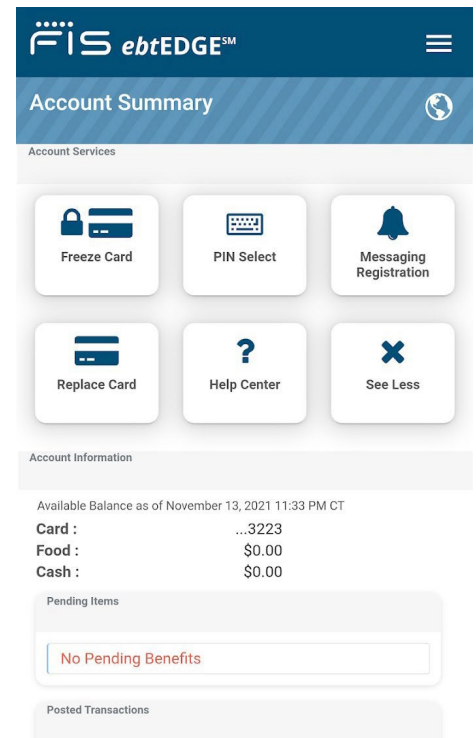

HÃY BẢO VỆ CHÍNH QUÝ VỊ KHỎI BỊ TRỘM CẮP DỮ LIỆU ĐIỆN TỬ BẰNG CÁCH TẢI XUỐNG ỨNG DỤNG DI ĐỘNG EBTEDGE NGAY HÔM NAY!

Hãy sử dụng Ứng Dụng miễn phí ebtEDGE trên Di Động và Trang Mạng để quản lý các phúc lợi CalFresh và / hoặc CalWORKs, kiểm tra số dư của quý vị và xem lại lịch sử giao dịch. Hiện có sẵn để tải xuống trong Apple App Store (iOS) và Google Play Store (Android). Không có thiết bị di động? Không vấn đề gì! Quý vị có thể quản lý tài khoản của mình trực tuyến tại www.ebt.ca.gov.

CÁC ĐẶC ĐIỂM CHÍNH

- Đăng nhập bằng sinh trắc học
- Đặt lại mã PIN
- Xem lịch trợ cấp của quý vị
- Xem 365 ngày giao dịch gần đây nhất
- Đặt hàng thay thế thẻ EBT
- Kết nối nhiều Tài Khoản EBT
- Chức năng thẻ đóng băng và giải phóng thẻ
- Chặn giao dịch bên ngoài Tiểu Bang
- Chặn giao dịch qua Internet

Trang Tóm Tắt Tài Khoản

Quét mã QR để bắt đầu.