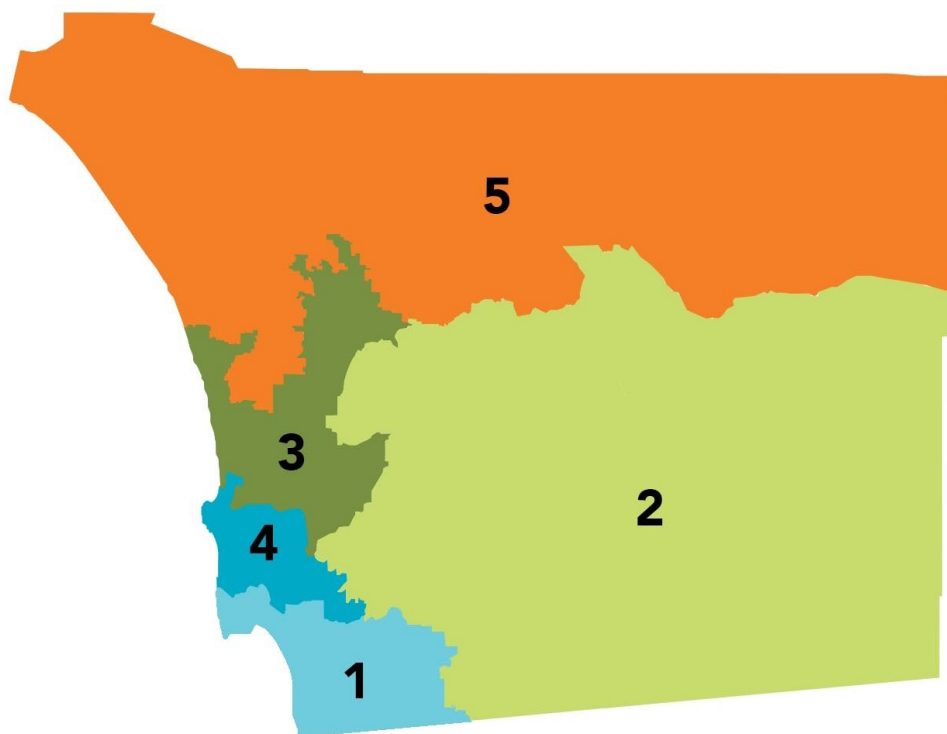

# Inaanyayahan ka sa Bakit Mahalaga ang Pagre-redistrigo sa Lalawigan ng San Diego Paglilibot na Edukasyong Birtuwal

Ang pagre-redistrigo ay ang proseso ng muling pagguhit ng mga linya ng distrito para sa Lupon ng Mga Superbisor ng Lalawigan.

Ang lahat ay maaaring dumalo sa paglilibot sa kanilang distrito, o sa iba pang mga paglilibot sa ibang distrito, upang mapag-alaman ng mabuti kung bakit mahalaga ang pagre-redistrigo at makilahok sa prosesong ito!

Hanapin ang iyong distrito dito!

## Mga Petsa ng Paglilibot

Distrito 5: Hunyo 03 - 12:00-1:00 ng hapon

Distrito 4: Hunyo 08 - 6:00-7:00 ng hapon

Distrito 1: Hunyo 16 - 4:00-5:00 ng hapon

Distrito 3: Hunyo 23 - 12:00-1:00 ng hapon

Distrito 2: Hunyo 30 - 12:00-1:00 ng hapon